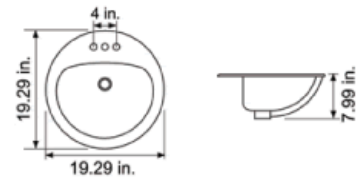

## CERAMIC SINKS

L-1290

Beverly Lavatory

L-1390

Rodeo Lavatory

CB 206 17.7" X 14.6" X 7.08"