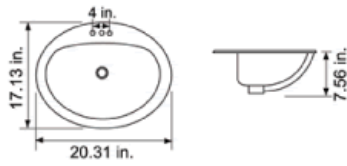

## CERAMIC SINKS

L-1290

Beverly Lavatory

L-1390

Rodeo Lavatory

CB 206 17.7" X 14.6" X 7.08"